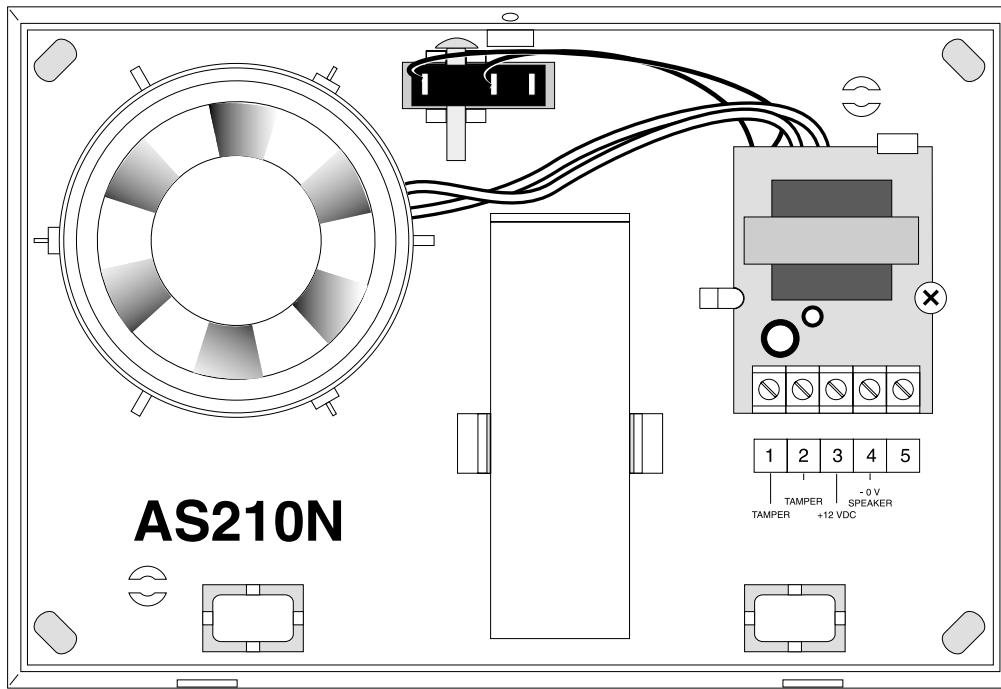

# AS210N INDOOR SIREN

# ARITECH

English	Français	Nederlands	Deutsch	Italiano	Español	Portugués	
<b>Connection:</b>	<b>Connection:</b>	<b>Aansluiting:</b>	<b>Anschlußklemmen:</b>	<b>Conessioni:</b>	<b>Conexiones:</b>	<b>Conexão:</b>	
1 Tamper	1 Tamper	1 Tamper	1 Deckelkontakt	1 Tamper	1 Tamper	1 Tamper	
2 Tamper	2 Tamper	2 Tamper	2 Deckelkontakt	2 Tamper	2 Tamper	2 Tamper	
3 +12 VDC	3 +12 VDC	3 +12 VDC	3 +12 VGS	3 +12 VDC	3 +12 VDC	3 +12 VDC	
4 -0 V Speaker	4 -0 V Haut parleur	4 -0 V Luidspreker	4 -0 V Lautsprecher	4 -0 V Altoparlante	4 -0 V Altavoz	4 -0 V Altoparlante	
<b>Note:</b>	<b>Remarque:</b>	<b>Let op:</b>	<b>Hinweis:</b>	<b>Nota:</b>	<b>Nota:</b>	<b>Nota:</b>	
*) Screw to close siren.	*) Vis pour fermer sirène	*) Schroef om sirene te sluiten.	*) Gehäuse-schraube	*) Vite per chiudere sirena.	*) Tornillo para cerrar la sirena.	*) Tornillo para cerrar la sirena	
<b>Technical data</b>	<b>Caractéristiques technique</b>	<b>Technische gegevens</b>	<b>Technische Daten</b>	<b>Caratteristiche tecniche</b>	<b>Especificaciones técnicas</b>		
Supply	Alimentation	Voeding	Versorgungsspannung	Alimentazione	Alimentación		9 V - 14.2 VDC
Current consumption	Consommation	Stroomverbruik	Stromaufnahme	Consumo di corrente	Consumo		130 mA at 12 VDC (typical)
Sound Output	Niveau sonore	Geluidssterkte	Schalldruck	Livello uscita sonora	Nivel sonoro		104 dB at 1m (typical)
Frequency	Fréquence	Frequentie	Frequenz	Frequenza	Frecuencia		2500 - 3000 Hz (typical)
Working temperature	Température de fonctionnement	Bedrijfs-temperatuur	Betriebs-temperatur	Temperatura di funzionamento	Temperatura de funcionamiento		-25 °C to +55 °C
Dimensions	Dimensions	Afmetingen	Abmessungen	Dimensioni	Dimensiones		155 x 114 x 44 mm