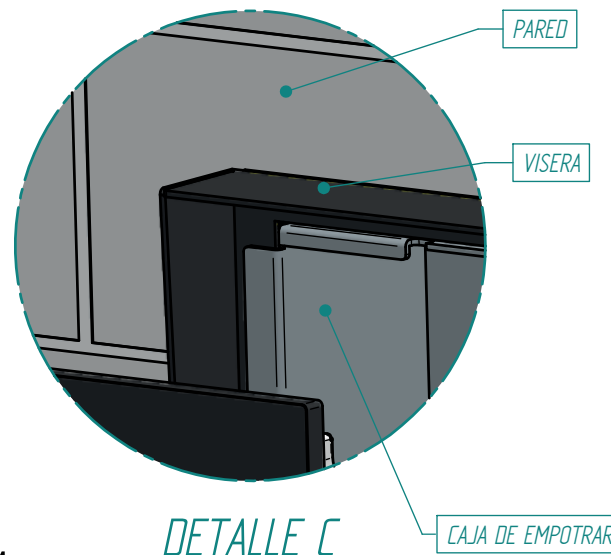

Instalación caja de empotrar:

Asegúrese de que las pestañas exteriores de la caja quedan fuera de la pared.

**NO INTRODUZCA LAS PESTAÑAS
AL MISMO NIVEL DE LA PARED.**

INSTRUCCIONES PARA LA INSTALACION DE LA CAJA DE EMPOTRAR Y VISERA

PASO 1 – SITUAR LA VISERA EN LA PARED

PASO 2 – INTRODUCIR LA CAJA DE EMPOTRAR EN EL AGUJERO

PASO 3 –FIJAR LA PLACA A LA CAJA DE EMPOTRAR

NOTA: ASEGURESE DE QUE LA VISERA ESTA ENTRE LA PARED Y LAS PESTAÑAS DE LA CAJA DE EMPOTRAR TAL COMO SE MUESTRA EN EL DIBUJO.

INSTRUCTIONS FOR RAIN COVER AND EMBEDDED BOX INSTALATION

STEP 1 - PLACE THE RAIN COVER ON THE WALL.

STEP 2 - INTRODUCE THE EMBEDDED BOX IN THE HOLE.

STEP 3 - FIX THE DOOR PANEL TO THE EMBEDDED BOX.

NOTE: Make sure the rain cover is between the wall and the flanges of the embedded box as shown on the picture.