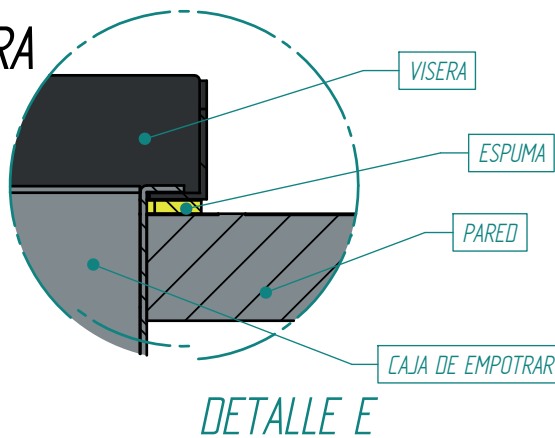

Instalación caja de empotrar:

Asegúrese de que las pestañas exteriores de la caja quedan fuera de la pared.

**NO INTRODUZCA LAS PESTAÑAS
AL MISMO NIVEL DE LA PARED.**

INSTRUCCIONES PARA LA INSTALACION DE LA CAJA DE EMPOTRAR Y VISERA

PASO 1 – SITUAR LA VISERA EN LA PARED

PASO 2 – INTRODUCIR LA CAJA DE EMPOTRAR EN EL AGUJERO

PASO 3 –FIJAR LA PLACA A LA CAJA DE EMPOTRAR

NOTA: ASEGURESE DE QUE LA VISERA ESTA ENTRE LA PARED Y LAS PESTAÑAS DE LA CAJA DE EMPOTRAR TAL COMO SE MUESTRA EN EL DIBUJO.

INSTRUCTIONS FOR RAIN COVER AND EMBEDDED BOX INSTALATION

STEP 1 - PLACE THE RAIN COVER ON THE WALL.

STEP 2 - INTRODUCE THE EMBEDDED BOX IN THE HOLE.

STEP 3 - FIX THE DOOR PANEL TO THE EMBEDDED BOX.

NOTE: Make sure the rain cover is between the wall and the flanges of the embedded box as shown on the picture.