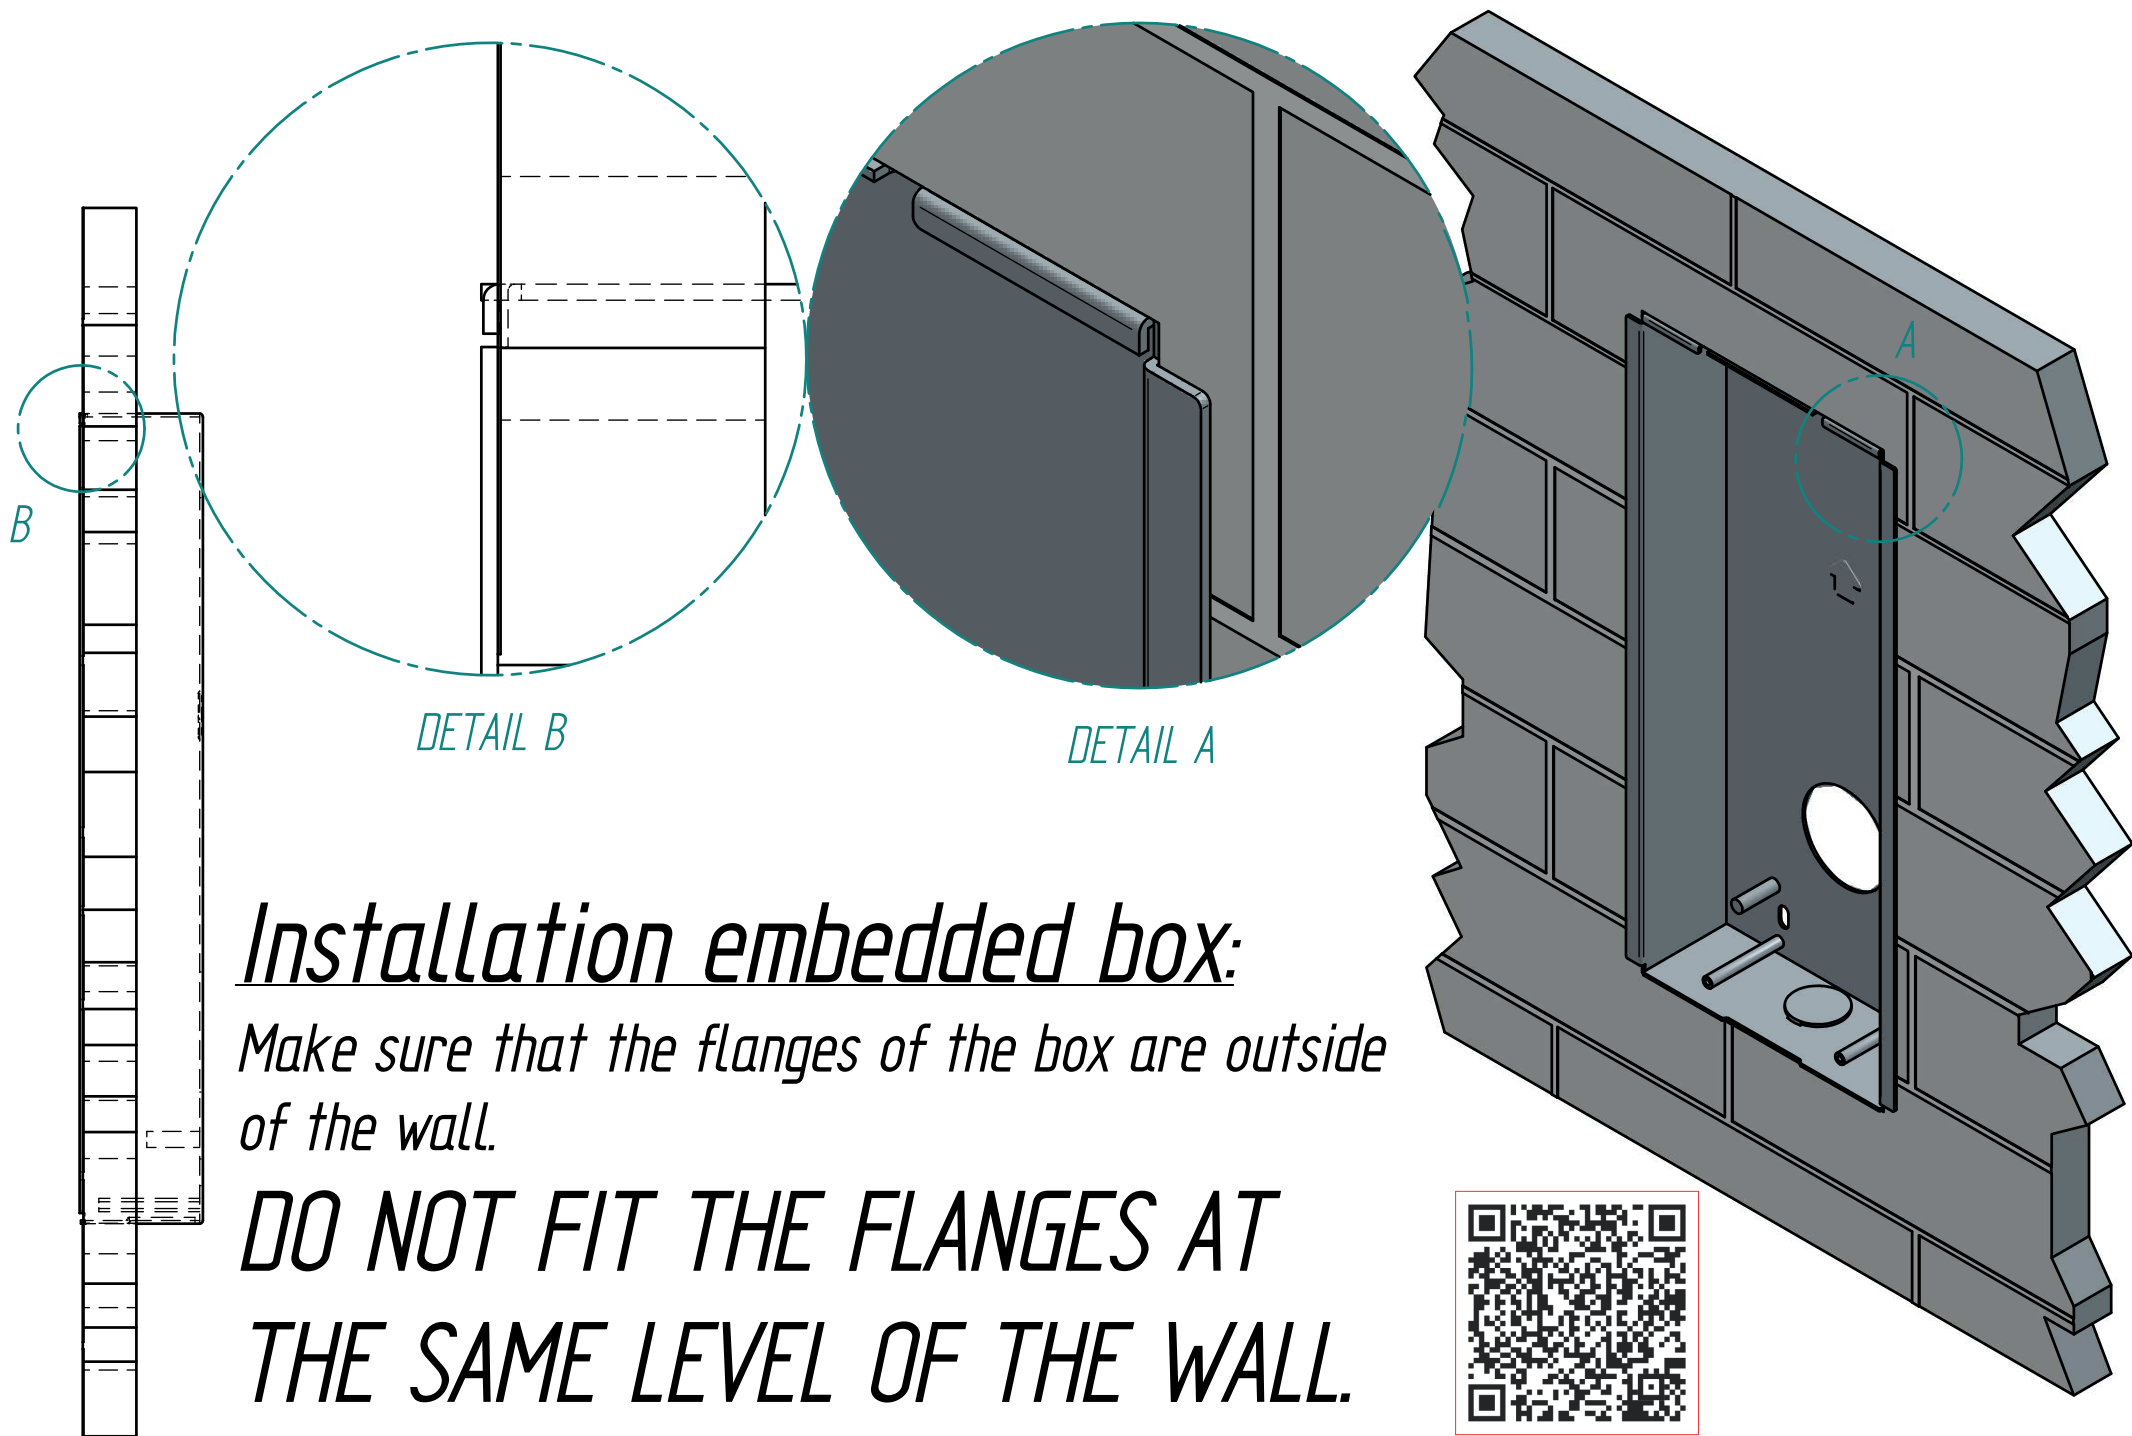

Instalación caja de empotrar:

Asegúrese de que las pestañas exteriores de la caja quedan fuera de la pared.

**NO INTRODUZCA LAS PESTAÑAS
AL MISMO NIVEL DE LA PARED.**

INSTRUCCIONES PARA LA INSTALACION DE LA CAJA DE EMPOTRAR Y VISERA

PASO 1 – SITUAR LA VISERA EN LA PARED

PASO 2 – INTRODUCIR LA CAJA DE EMPOTRAR EN EL AGUJERO

PASO 3 –FIJAR LA PLACA A LA CAJA DE EMPOTRAR

NOTA: ASEGURESE DE QUE LA VISERA ESTA ENTRE LA PARED Y LAS PESTAÑAS DE LA CAJA DE EMPOTRAR TAL COMO SE MUESTRA EN EL DIBUJO.

INSTRUCTIONS FOR RAIN COVER AND EMBEDDED BOX INSTALATION

STEP 1 - PLACE THE RAIN COVER ON THE WALL.

STEP 2 - INTRODUCE THE EMBEDDED BOX IN THE HOLE.

STEP 3 - FIX THE DOOR PANEL TO THE EMBEDDED BOX.

NOTE: Make sure the rain cover is between the wall and the flanges of the embedded box as shown on the picture.