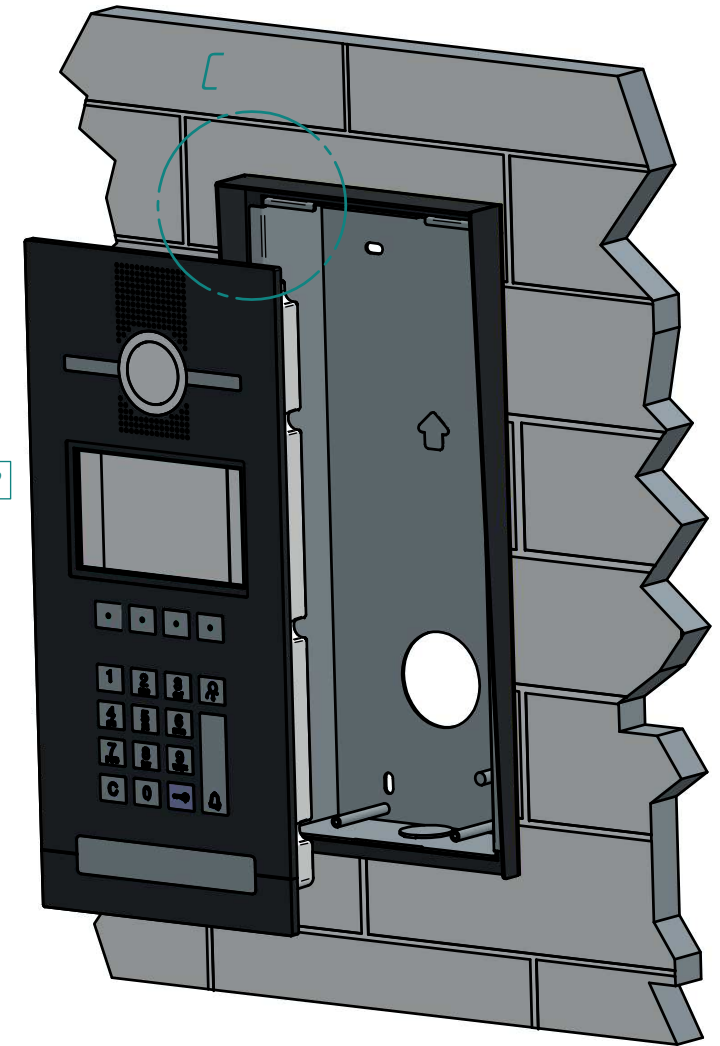

Instalación caja de empotrar:

Asegúrese de que las pestañas exteriores de la caja quedan fuera de la pared.

**NO INTRODUZCA LAS PESTAÑAS
AL MISMO NIVEL DE LA PARED.**

INSTRUCCIONES PARA LA INSTALACION DE LA CAJA DE EMPOTRAR Y VISERA

PASO 1 – SITUAR LA VISERA EN LA PARED

PASO 2 – INTRODUCIR LA CAJA DE EMPOTRAR EN EL AGUJERO

PASO 3 –FIJAR LA PLACA A LA CAJA DE EMPOTRAR

NOTA: ASEGURESE DE QUE LA VISERA ESTA ENTRE LA PARED Y LAS PESTAÑAS DE LA CAJA DE EMPOTRAR TAL COMO SE MUESTRA EN EL DIBUJO.

INSTRUCTIONS FOR RAIN COVER AND EMBEDDED BOX INSTALATION

STEP 1 - PLACE THE RAIN COVER ON THE WALL.

STEP 2 - INTRODUCE THE EMBEDDED BOX IN THE HOLE.

STEP 3 - FIX THE DOOR PANEL TO THE EMBEDDED BOX.

NOTE: Make sure the rain cover is between the wall and the flanges of the embedded box as shown on the picture.