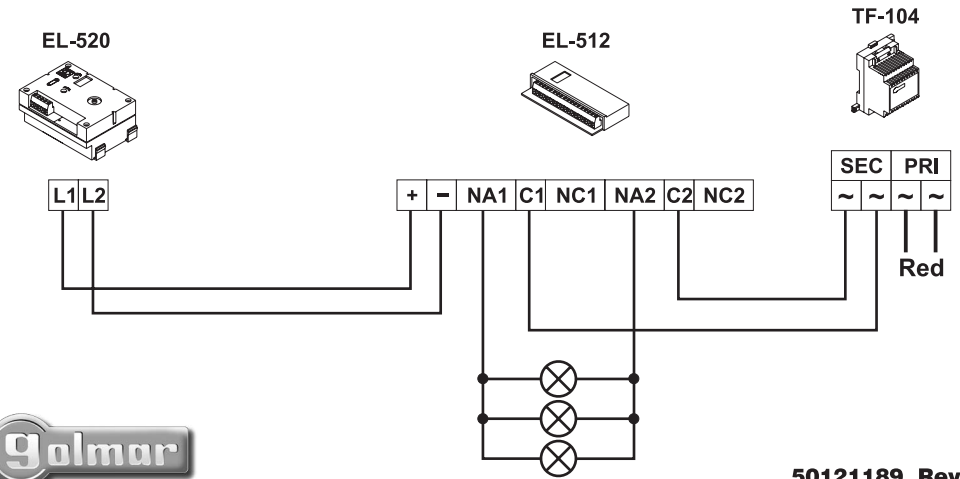

EL512 UNIDAD DE RELÉ / RELAY UNIT

Margen de activación / Activation rate : 9-18Vcc.
Carga máxima / Max. switching current : 1A
Consumo /Power consumption: 150mW aprox.

50121189 Rev.0108

EL512 UNIDAD DE RELÉ / RELAY UNIT

Margen de activación / Activation rate : 9-18Vcc.
Carga máxima / Max. switching current : 1A
Consumo /Power consumption: 150mW aprox.

50121189 Rev.0108

EL512 UNIDAD DE RELÉ / RELAY UNIT

Margen de activación / Activation rate : 9-18Vcc.
Carga máxima / Max. switching current : 1A
Consumo /Power consumption: 150mW aprox.

50121189 Rev.0108

EL512 UNIDAD DE RELÉ / RELAY UNIT

Margen de activación / Activation rate : 9-18Vcc.
Carga máxima / Max. switching current : 1A
Consumo /Power consumption: 150mW aprox.

50121189 Rev.0108