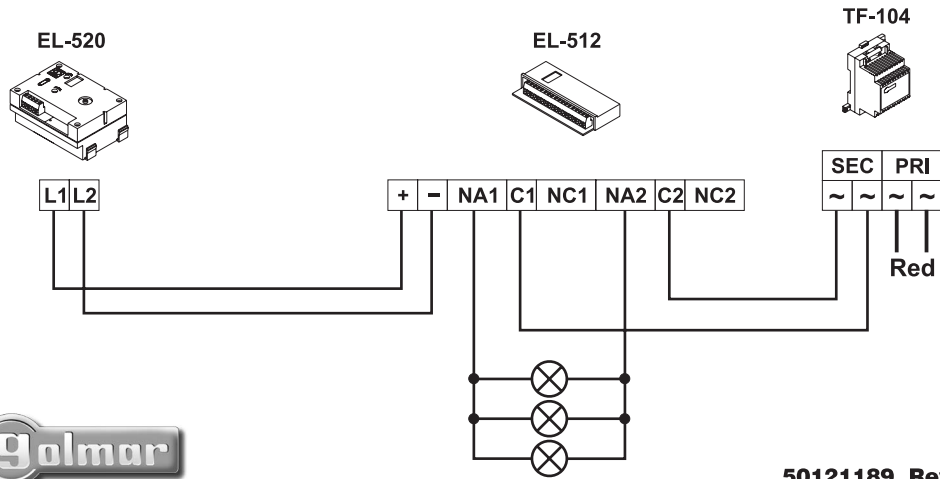

EL512 UNIDAD DE RELÉ / RELAY UNIT

Margen de activación / Activation rate : 9-18Vcc.
Carga máxima / Max. switching current : 1A
Consumo /Power consumption: 150mW aprox.

50121189 Rev.0108

EL512 UNIDAD DE RELÉ / RELAY UNIT

Margen de activación / Activation rate : 9-18Vcc.
Carga máxima / Max. switching current : 1A
Consumo /Power consumption: 150mW aprox.

50121189 Rev.0108

EL512 UNIDAD DE RELÉ / RELAY UNIT

Margen de activación / Activation rate : 9-18Vcc.
Carga máxima / Max. switching current : 1A
Consumo /Power consumption: 150mW aprox.

50121189 Rev.0108

EL512 UNIDAD DE RELÉ / RELAY UNIT

Margen de activación / Activation rate : 9-18Vcc.
Carga máxima / Max. switching current : 1A
Consumo /Power consumption: 150mW aprox.

50121189 Rev.0108