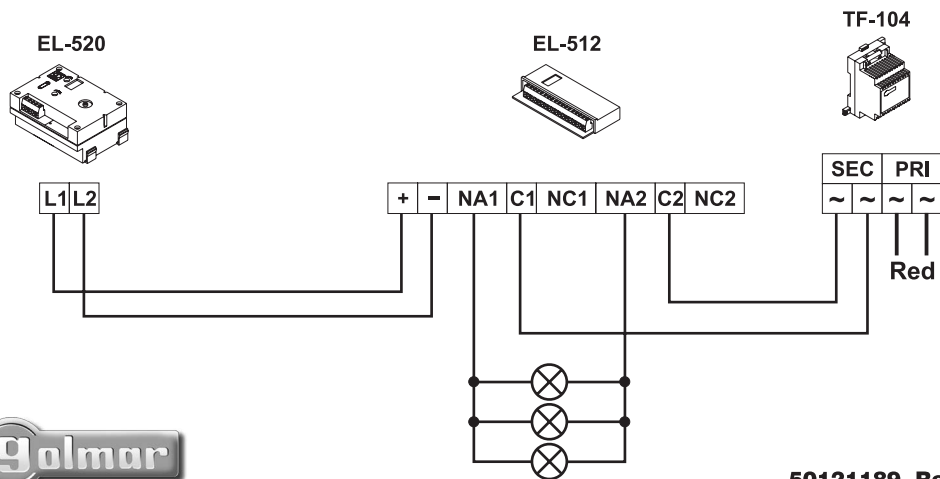

EL512 UNIDAD DE RELÉ / RELAY UNIT

Margen de activación / Activation rate : 9-18Vcc.
Carga máxima / Max. switching current : 1A
Consumo /Power consumption: 150mW aprox.

50121189 Rev.0108

EL512 UNIDAD DE RELÉ / RELAY UNIT

Margen de activación / Activation rate : 9-18Vcc.
Carga máxima / Max. switching current : 1A
Consumo /Power consumption: 150mW aprox.

50121189 Rev.0108

EL512 UNIDAD DE RELÉ / RELAY UNIT

Margen de activación / Activation rate : 9-18Vcc.
Carga máxima / Max. switching current : 1A
Consumo /Power consumption: 150mW aprox.

50121189 Rev.0108

EL512 UNIDAD DE RELÉ / RELAY UNIT

Margen de activación / Activation rate : 9-18Vcc.
Carga máxima / Max. switching current : 1A
Consumo /Power consumption: 150mW aprox.

50121189 Rev.0108