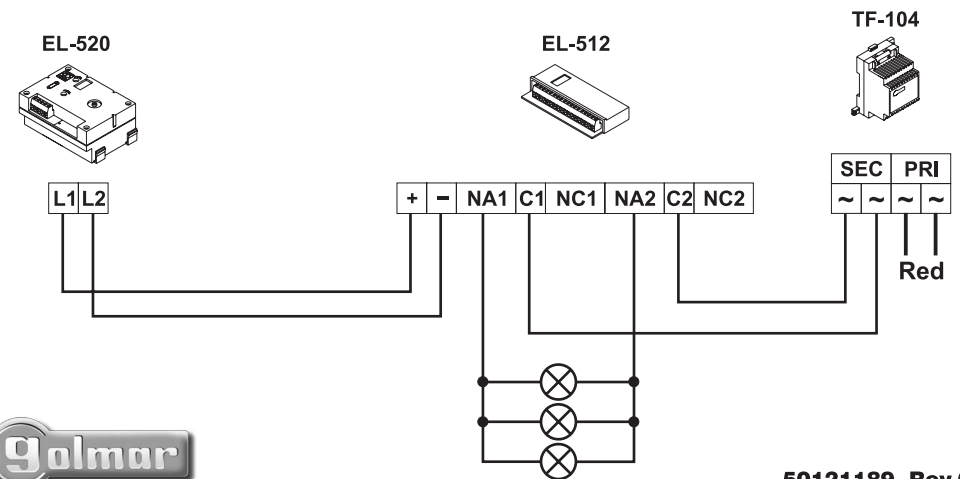

EL512 UNIDAD DE RELÉ / RELAY UNIT

Margen de activación / Activation rate : 9-18Vcc.
Carga máxima / Max. switching current : 1A
Consumo /Power consumption: 150mW aprox.

50121189 Rev.0108

EL512 UNIDAD DE RELÉ / RELAY UNIT

Margen de activación / Activation rate : 9-18Vcc.
Carga máxima / Max. switching current : 1A
Consumo /Power consumption: 150mW aprox.

50121189 Rev.0108

EL512 UNIDAD DE RELÉ / RELAY UNIT

Margen de activación / Activation rate : 9-18Vcc.
Carga máxima / Max. switching current : 1A
Consumo /Power consumption: 150mW aprox.

50121189 Rev.0108

EL512 UNIDAD DE RELÉ / RELAY UNIT

Margen de activación / Activation rate : 9-18Vcc.
Carga máxima / Max. switching current : 1A
Consumo /Power consumption: 150mW aprox.

50121189 Rev.0108