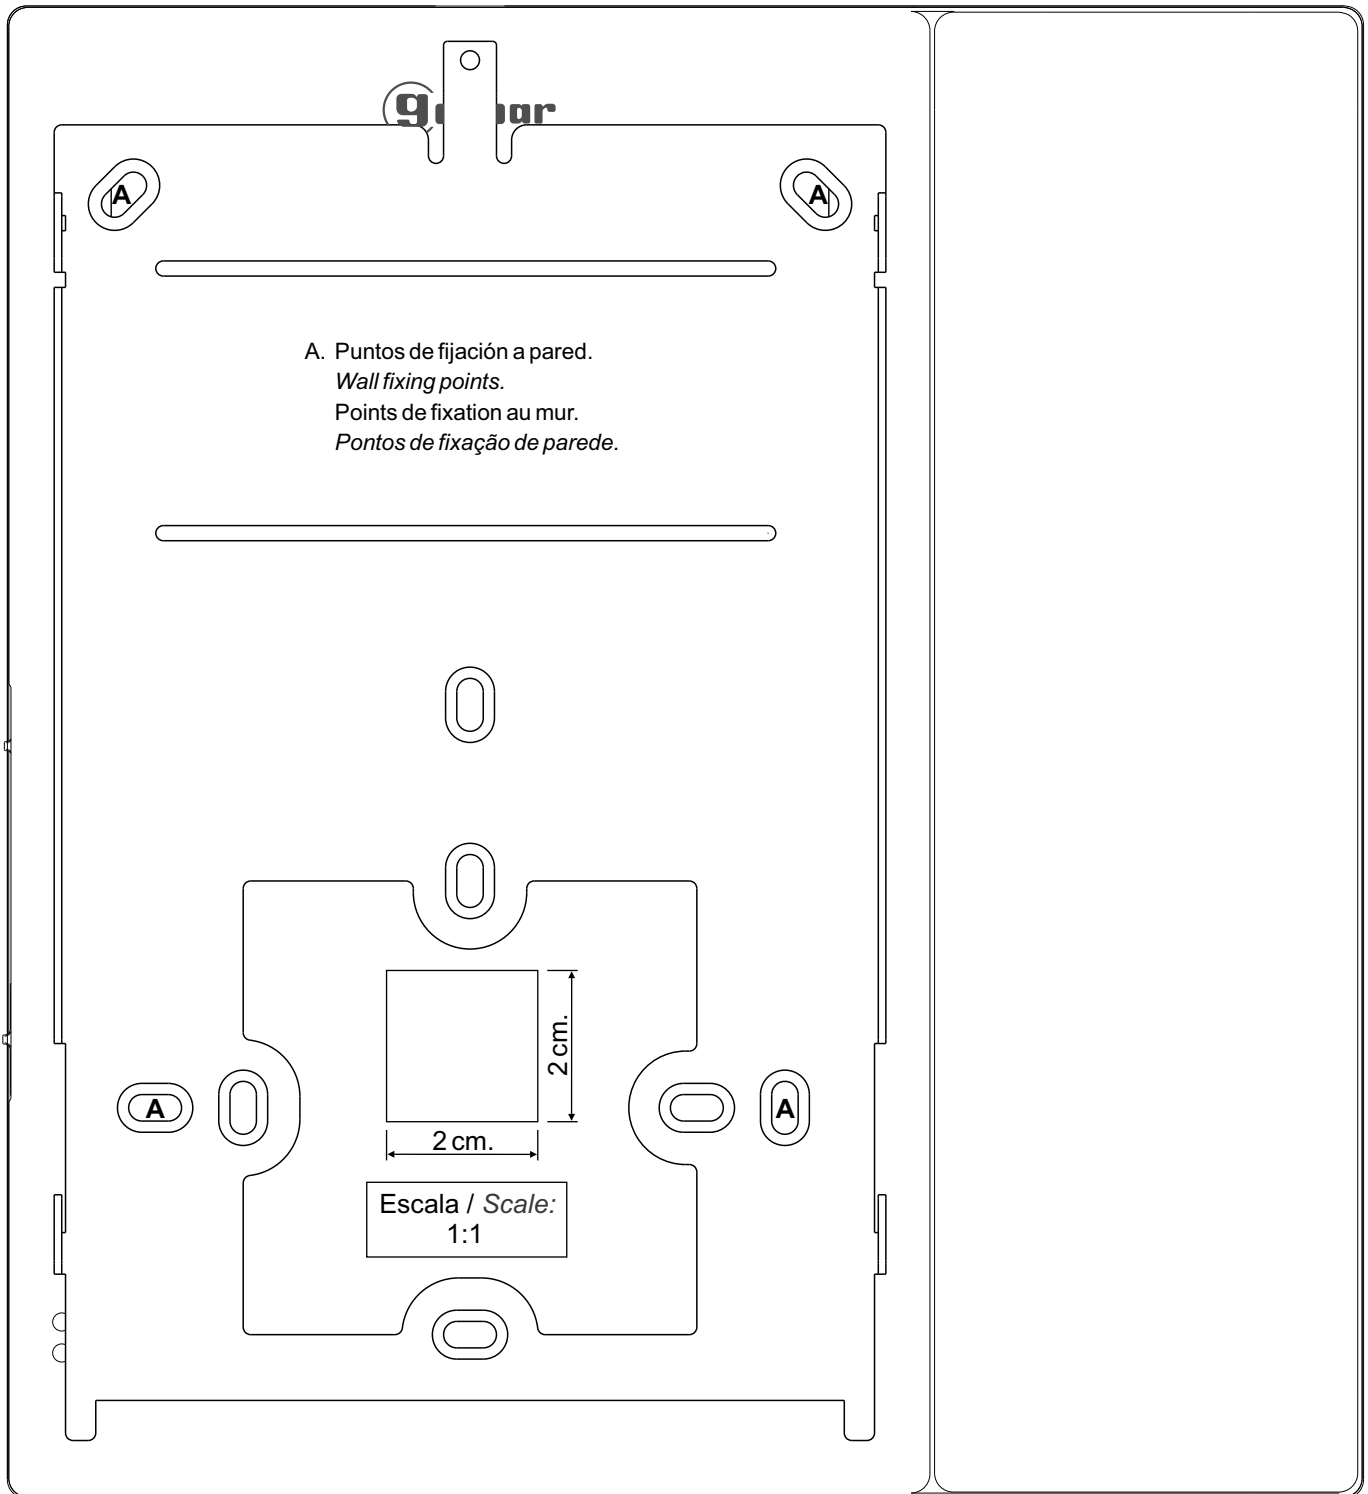

PLANTILLA / TEMPLATE

- Imprimir a tamaño real (no ajustar a las dimensiones del papel) en formato DIN A4 vertical. Compruebe que el tamaño de la regleta impresa coincide con el real.
- Print to real size (no fitting to paper size) in portrait DIN A4 format. Check that the printed bracket size matches the real size.
- Imprimez au format réel (pas adapté à la taille du papier) au format DIN A4 portrait. Vérifiez que la taille de l'étrier imprimée correspond à la taille réelle.
- Print op ware grootte (niet aanpassen aan papierformaat) in DIN A4 verticaal formaat. Controleer of het formaat van de afgedrukte strook overeenkomt met het originele formaat.
- Imprima em tamanho real (sem encaixe no tamanho do papel) no formato vertical DIN A4. Verifique se o tamanho da base impressa corresponde ao tamanho real.